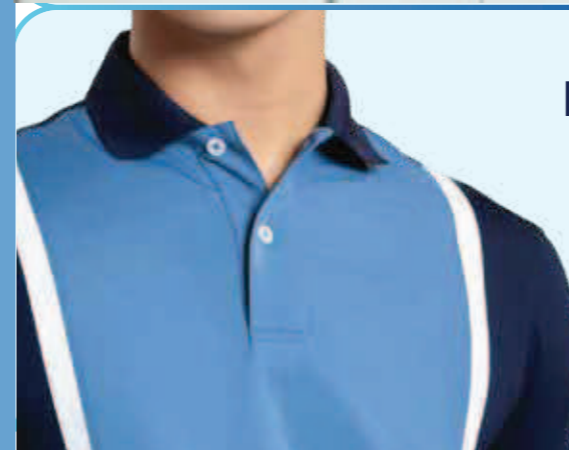

NÚT HOẶC DÂY KÉO

Áo polo cài nút toát lên vẻ thanh lịch và tinh tế, rất phù hợp cho môi trường công sở hoặc các buổi gặp mặt trang trọng. Trong khi đó, áo polo có khóa kéo mang phong cách năng động, thoải mái, lý tưởng cho những chuyến dã ngoại hay các buổi đi chơi thư giãn