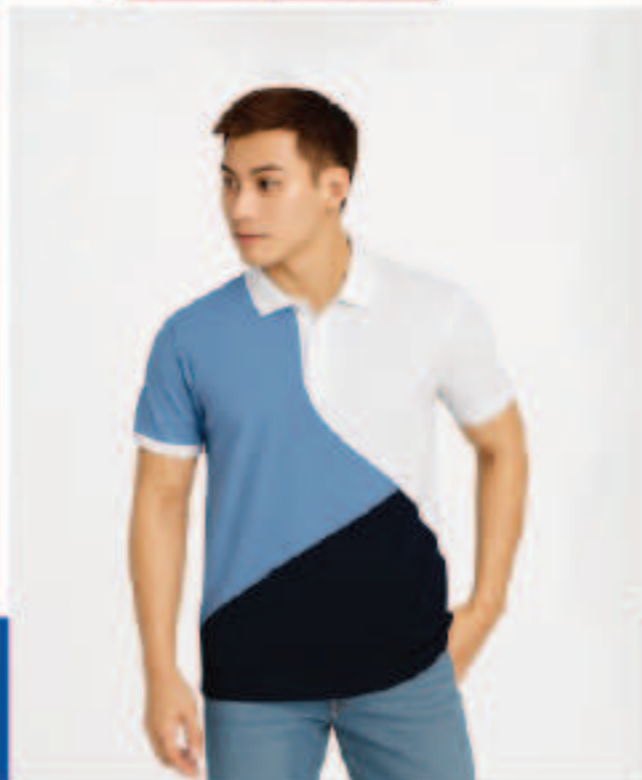

BKP120

POLO PHỐI VẢI

Chất liệu : PIQUE POLYESTER

Size: M, L, XL, 2XL, 3XL, 4XL (5XL, 6XL)

GIÁ GỐC:
429.000
VND

MÀU SẮC

WHGY49